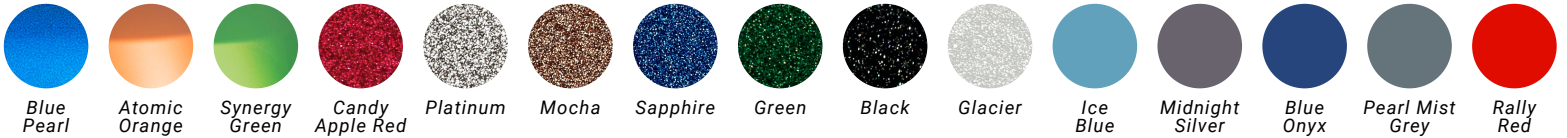

COWL & BODY SETS

for
Precedent
& *Tempo*

Upgrade the look of any Precedent or Tempo Model with our variety of colors and finishes.

METALLIC COWL/BODY FOR PRECEDENT & TEMPO

COLOR	PRECEDENT COWL	TEMPO COWL	REAR BODY
Blue Pearl	AM15000001	47589916308	47589919308
Atomic Orange	AM15000002	47589916309	47589919309
Synergy Green	AM15000003	47589916310	47589919310
Candy Apple Red	AM15000004	47589916303	47589919303
Platinum	AM15000005	47589916302	47589919302
Mocha	AM15000006	47589916307	47589919307
Sapphire	AM15000007	47589916305	47589919305
Green	102502477	47589916304	47589919304
Black	102502478	47589916306	47589919306
Glacier	102502481	47589916301	47589919301
Beige (<i>Available for Tempo only</i>)		47589916311	47589919311
Ice Blue		47589916312	47589919323
Midnight Silver		47589916313	47589919324
Blue Onyx		47589916314	47589919326
Pearl Mist Grey		47589916316	47589919330
Rally Red		47589916315	47589919327